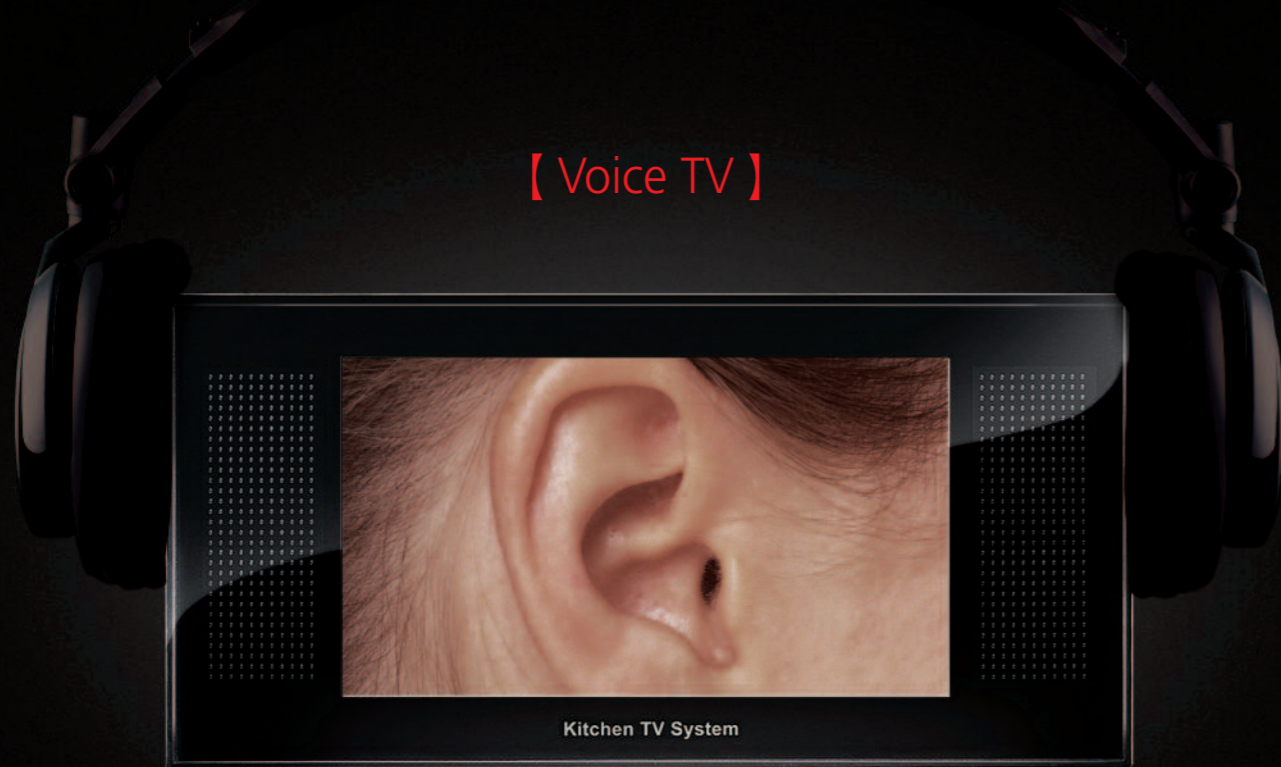

DM-D5070GW

DM-D5102MR

DM-D5102AL

DM-D5102GB

DM-D5102GW

TV와 말이 통하기 시작했다

말만하면 알아서 척척!

음성파를 인식, 분석하여 작동하는 인공지능형 주방TV 시스템으로 손에 물 묻힐 일 많은 주방에서도 직접 손으로 만지지 않고 전화 수신 및 TV를 시청할 수 있어 주방에 있는 시간이 한결 즐거워집니다.

음성인식 TV DM-D5070VR

Black / White

【 Voice TV 】

Kitchen TV System

주요기능 Kitchen Home Network System

- * 디지털 와이드 TV (디지털 셋탑박스 내장)
- * Home Automation 및 Home Network 연동
- * PIP(Picture In Picture - 연동영상) 기능 - (OPTION)
- * FM STEREO 라디오 기능 시간 표시 기능 리모콘 기능
- * 전화 수, 발신(리모콘) 기능 터치스위치 Type_ DM-D8102D 제외
- * 요리백과 기능 (OPTION)
- * 무선 키보드_ DM-D8121D 적용 * 음성인식기능_ DM-D5070VR 적용
- * DVD기능_ DM-D8102D, DM-D8121D, DM-D8133D 적용