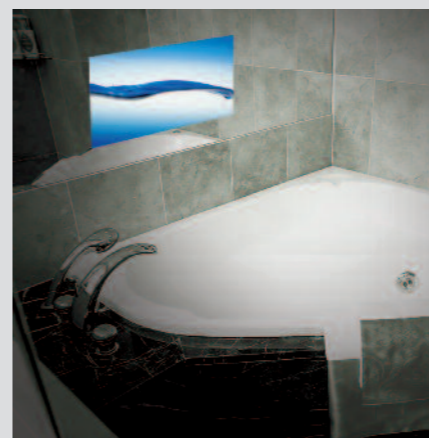

거울로 얼굴을 볼 때와 거울로 TV를 볼 때의 생활은 180° 달라집니다

사람을 아름답게 만드는 기술,
동영미디어가 디자인한 Magic Mirror TV 삶에 여유를 더해주고,
생활에 품격을 한층 높여드릴 것입니다.
당신의 삶과 생활을 새롭게 디자인 하십시오.

Effect
아파트 및 일반 주택의 거실, 주방, 욕실, 침실, 파우더 룸 ,사무실, 레스토랑, 호텔, 미용실 등

Difference
우수한 미러 원판을 사용하여 튼튼하면서도 견고하게 제작되었습니다.
품질이 우수하고 내구성이 뛰어나며 화면이 선명하게 표현됩니다.

Merit
인테리어 시공 시 포인트 디자인을 위해 아트 디자인을 선택적으로 적용할 수 있습니다.