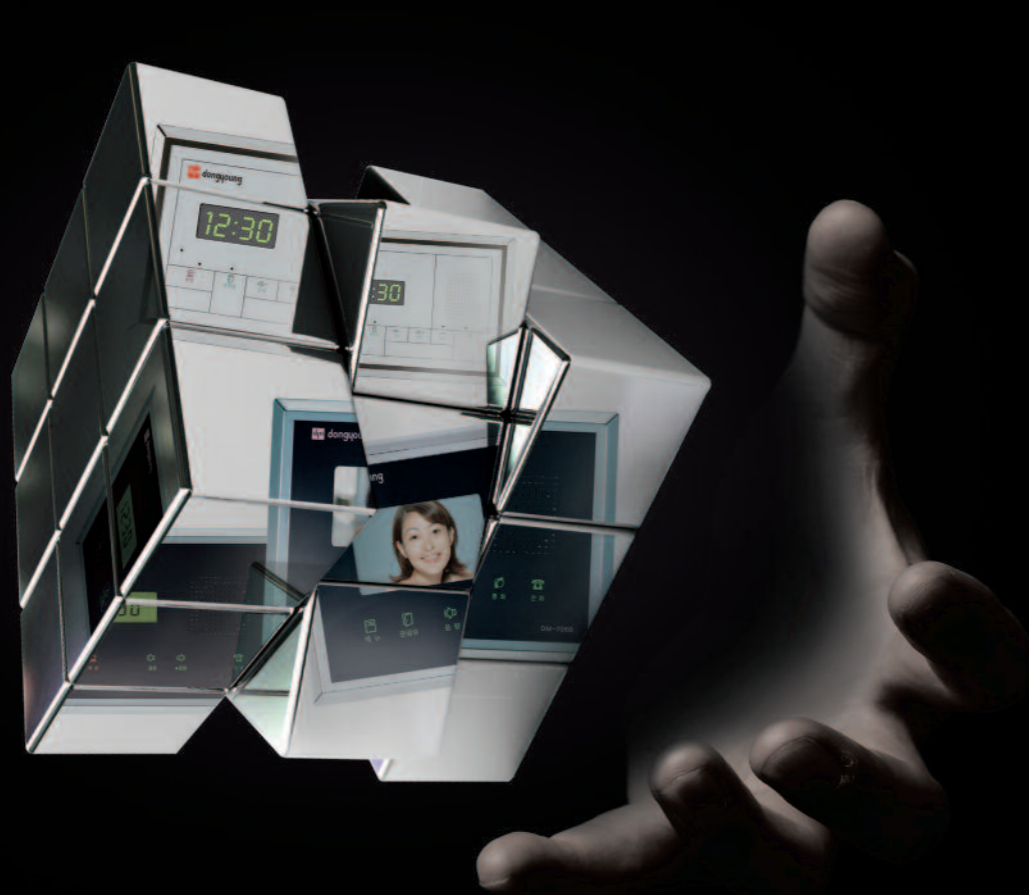

【 Simple Life, Easy Life 】

단순한 시스템이 아니다 토탈 솔루션이다

동영미디어 네트워크 시스템은 단순한 시스템이 아닙니다.
집안에서도 바쁜 현대인들에게 밖에서는 누릴 수 없었던 여유를
선물하는 동영미디어만의 확실한 토탈 솔루션입니다.

주요기능 Bathroom Home Network Phone System

- Home Automation 및 Home Network 연동
  (DM-709B/DM-708B/DM-706B/DM-705B/DM-701B 적용)
- 전화스피커 폰 수신 기능 (단 DM-100C 제외) * 비상벨 기능
- 터치스위치 Type_ (DM-709B/708B/706B/704B 적용)
- 시간 표시 기능 (DM-708B/706B/705B/704B/703B 적용)
- 방수 (IPX5) 기능