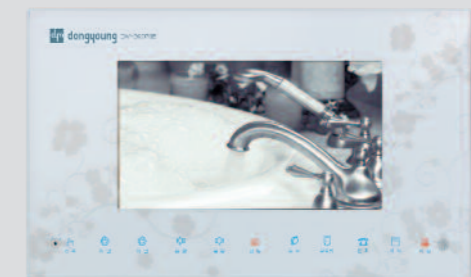

주요기능 Kitchen / Bathroom Home Network TV System

- 7형/10.2형 디지털 와이드 TV (디지털 셋탑박스 내장)
- Home Automation 및 Home Network 연동
- PIP(Picture In Picture - 연동영상) 기능 - (OPTION)
- FM STEREO 라디오 기능   * 전화 수, 발신(리모콘) 기능
- 터치스위치 Type   * 리모콘 기능
- 요리백과 기능 (OPTION)   * 방수 기능 (IP65)

DM-D9070B