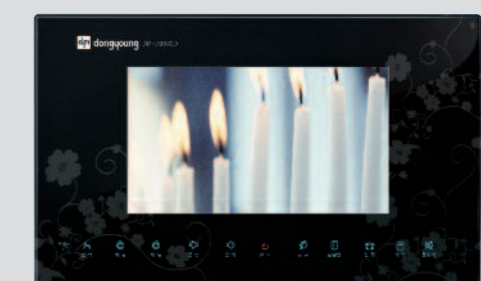

【 It's Blooming 】

TV의 얼굴에 꽃을 피우다

동영미디어만의 최첨단 기술력으로 빛어내고
그 위에 아름다운 디자인을 입힌, 동영미디어 TV 시스템
기능 때문에 한 번, 디자인 때문에 두 번, 집안에 웃음꽃이 피어납니다.

각도조절 기능 _ 상·하 40°
좌·우 45° 어느 곳에서나
TV를 시청할 수 있는 편리함

주요기능 Kitchen / Bathroom Home Network TV System

- 7형/10.2형 디지털 와이드 TV (디지털 셋탑박스 내장)
- Home Automation 및 Home Network 연동
- PIP(Picture In Picture - 연동영상) 기능 - (OPTION)
- FM STEREO 라디오 기능   * 전화 수, 발신(리모콘) 기능
- 터치스위치 Type   * 리모콘 기능
- 요리백과 기능 (OPTION)   * 방수 기능 (IP65)

DM-D9070D